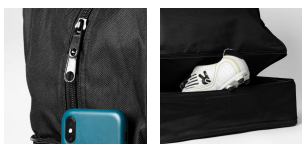

CANARY BO7121

DESCRIPCIÓN

Bolsa deportiva con bolsillo zapatero extraíble. Bolsillo lateral con cremallera. Asa doble. Asa larga ajustable para cruzar con pieza acolchada para hombro. (52 L)

COMPOSICIÓN

100% poliéster 600D, 330 g/m².

OBSERVACIONES

* Etiqueta removible. * Resistente al agua. * 52 L de capacidad.

TALLAS

Adultos:: UNICA / :

CANTIDADES

Caja	Pack

Adultos: 10 ud. 1 ud.

COLORES

REPROCESOS DISPONIBLES

Transfer

Manipulado

TALLAS

Adultos:	UNICA
ANCHO (A)	48cm
ALTURA (B)	42cm
[PROFUNDO]	26cm